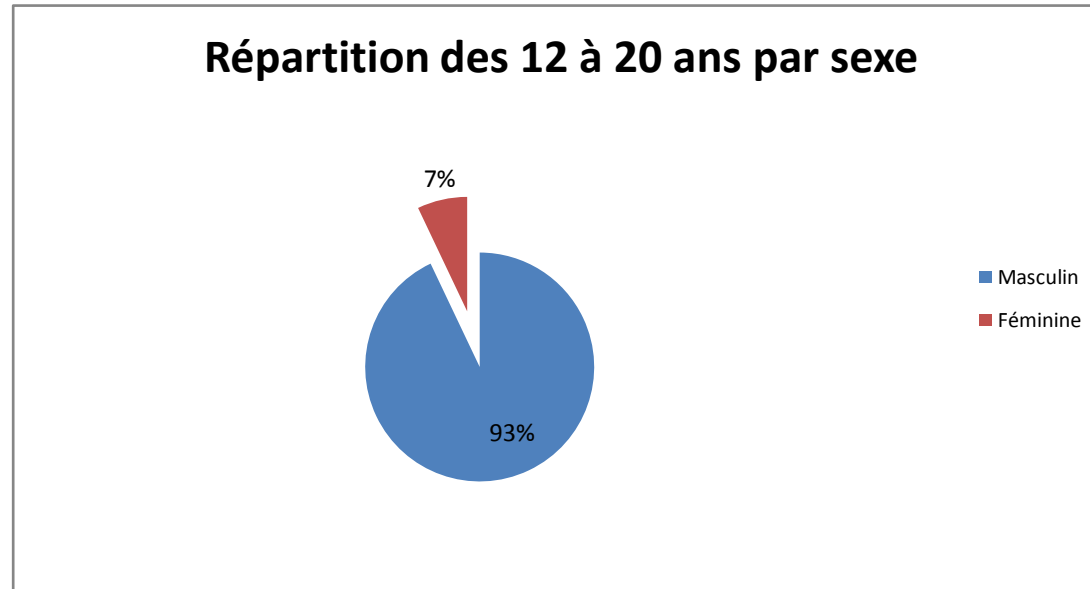

Masculin 79
Féminine 6
85

Graphique 13