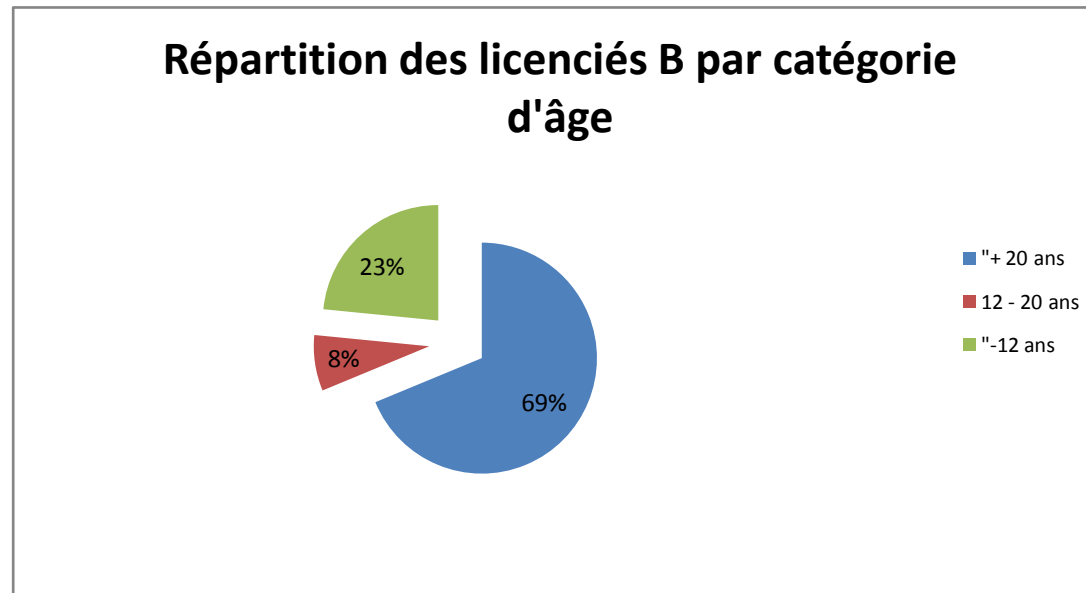

Répartition des 12 à 20 ans par club

Graphique 7

| | |
|--------------|------------|
| F29001 | 7 |
| F29012 | 7 |
| F29036 | 19 |
| F29037 | 25 |
| F29038 | 12 |
| F29044 | 13 |
| F29046 | 3 |
| F29047 | 10 |
| F29051 | 10 |
| F29052 | 0 |
| F29056 | 15 |
| F29058 | 14 |
| F29060 | 3 |
| F29061 | 1 |
| F29062 | 0 |
| Total | 139 |

Répartition des -12ans par club

Graphique 8

| | |
|-------------|----|
| " + 20 ans | 44 |
| 12 - 20 ans | 5 |
| " -12 ans | 15 |
| | 64 |

Graphique 9

| | |
|-------------|-----|
| " + 20 ans | 152 |
| 12 - 20 ans | 80 |
| " -12 ans | 124 |
| | 356 |