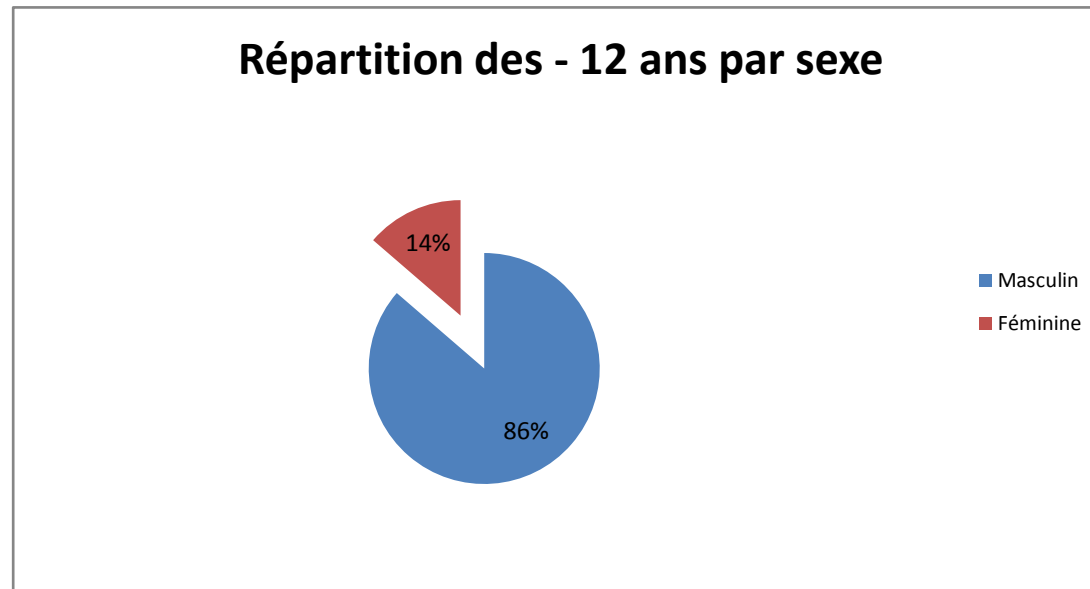

Graphique 14