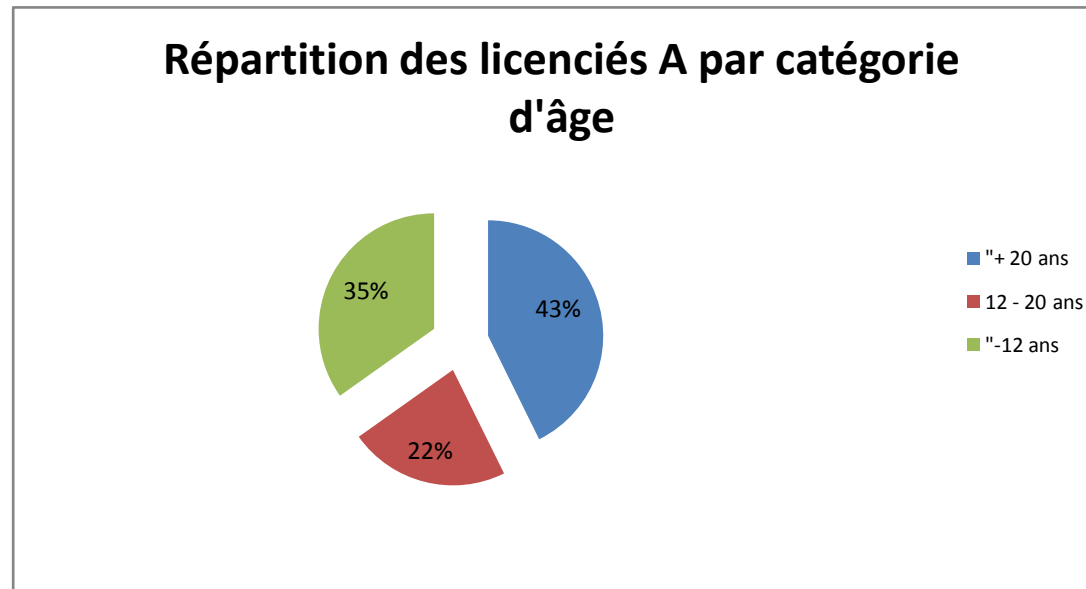

Répartition des 12 à 20 ans par club

Graphique 7

| | |
|--------------|------------|
| F29001 | 7 |
| F29012 | 7 |
| F29036 | 19 |
| F29037 | 25 |
| F29038 | 12 |
| F29044 | 13 |
| F29046 | 3 |
| F29047 | 10 |
| F29051 | 10 |
| F29052 | 0 |
| F29056 | 15 |
| F29058 | 14 |
| F29060 | 3 |
| F29061 | 1 |
| F29062 | 0 |
| Total | 139 |

Répartition des -12ans par club

Graphique 8

| | |
|-------------|----|
| " + 20 ans | 44 |
| 12 - 20 ans | 5 |
| " -12 ans | 15 |
| | 64 |

Graphique 9

| | |
|-------------|-----|
| " + 20 ans | 152 |
| 12 - 20 ans | 80 |
| " -12 ans | 124 |
| | 356 |

Graphique 10

| | |
|-------------|----|
| " + 20 ans | 28 |
| 12 - 20 ans | 6 |
| " -12 ans | 19 |
| | 53 |

Graphique 11

| | |
|----------|-----|
| Masculin | 168 |
| Féminine | 28 |
| | 196 |

Graphique 12