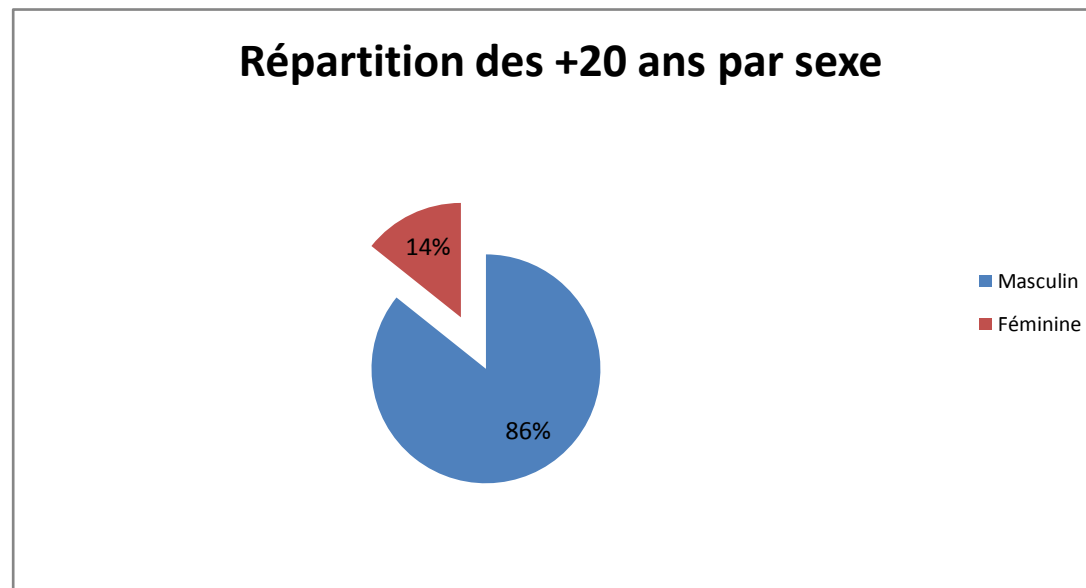

Répartition des -12ans par club

Graphique 8

| | |
|-------------|----|
| " + 20 ans | 44 |
| 12 - 20 ans | 5 |
| " -12 ans | 15 |
| | 64 |

Graphique 9

| | |
|-------------|-----|
| " + 20 ans | 152 |
| 12 - 20 ans | 80 |
| " -12 ans | 124 |
| | 356 |

Graphique 10

| | |
|-------------|----|
| " + 20 ans | 28 |
| 12 - 20 ans | 6 |
| " -12 ans | 19 |
| | 53 |

Graphique 11

| | |
|----------|-----|
| Masculin | 168 |
| Féminine | 28 |
| | 196 |

Graphique 12